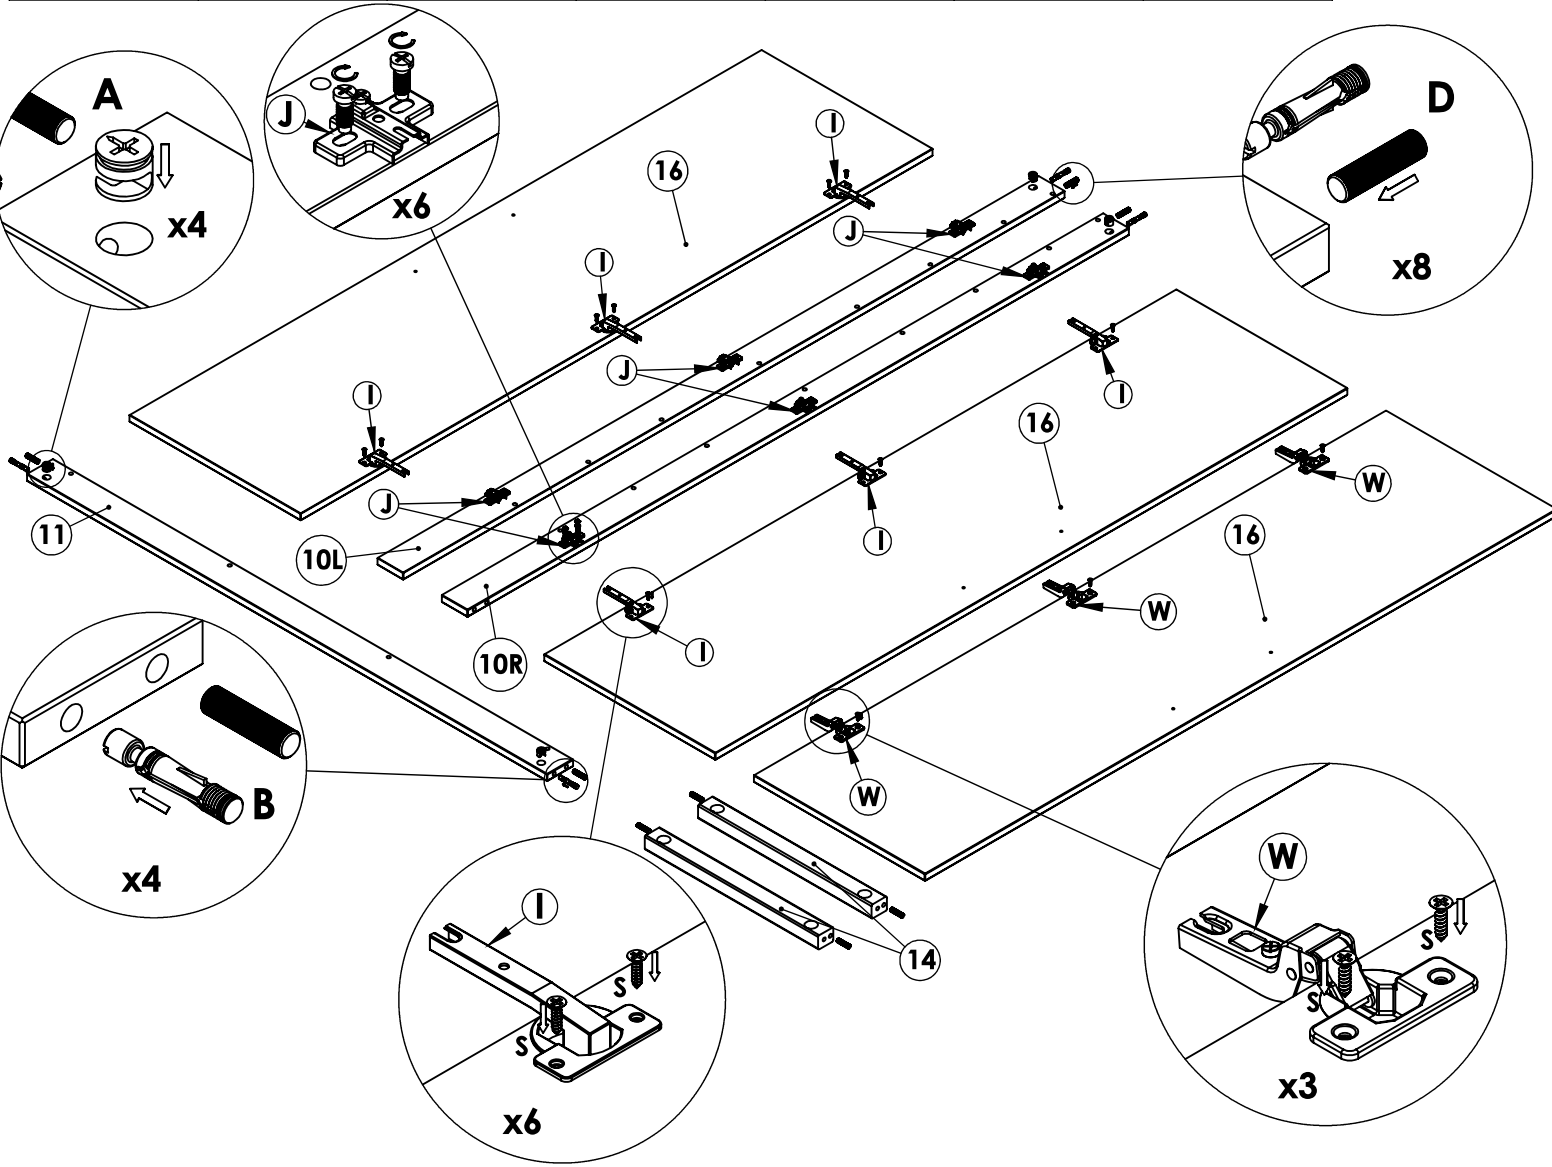

FENNA

Wardrobe 3 doors

15618803 / 15618869

DISTRIBUTOR:
BOPITA
Energieweg 1, 6662 NS Elst
The Netherlands
www.bopita.com

240 min.

FENNA

Wardrobe 3 doors

 15x10		 M6	 8x30	 7x40	 8x50	 Ø25	 M4x25	
A x 58	B x 58	C x 4	D x 34	E x 10	F x 4	G x 4	H x 6	
	 H=2			 2,5x15		 L=489	 L=430	
I x 6	J x 6	K x 6	L x 24	M x 64	N x 3	O x 2	P x 1	
		 4x13		 15x12		 H=0		
Q x 6	R x 12	S x 18	T x 9	U x 12	W x 3	X x 3	Y x 2	
	 5mm	 4mm						
Z x 1	x 1	x 1						

STEP-1

STEP-2

15x10 		8x30 		H=2 	4x13 		
A x 4	B x 4	D x 8	I x 6	J x 6	S x 18	W x 3	

STEP-3

 8x50 F x 4	 K x 6	 15x12 U x 12
--	---	--

K
x6
U
x12
F
x4
x30

STEP-4-A/B

STEP-5-A/B

STEP-6

STEP-7

 8x30	 Ø25	 5mm
D x 6	G x 4	x 1

STEP-8

 7x40	 Z	 4mm
E x 10	Z x 2	x 1

STEP-9

STEP-10

STEP-11