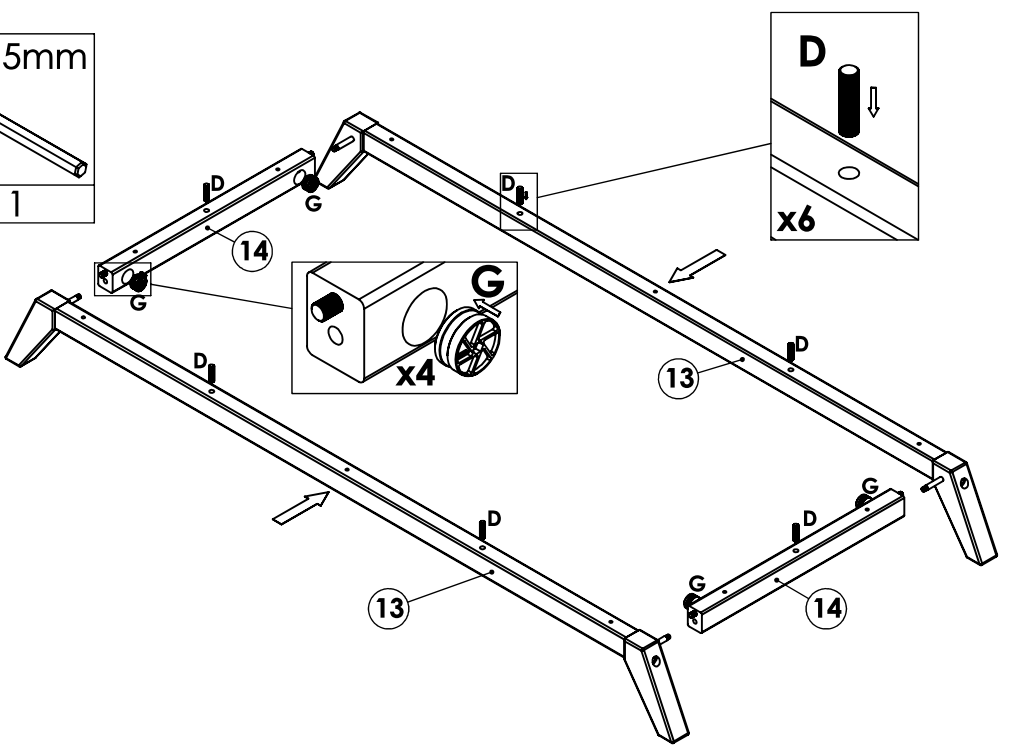

FENNA

Wardrobe 3 doors

15618803 / 15618869

DISTRIBUTOR:
BOPITA
Energieweg 1, 6662 NS Elst
The Netherlands
www.bopita.com

240 min.

FENNA

Wardrobe 3 doors

 15x10		 M6	 8x30	 7x40	 8x50	 Ø25	 M4x25	
A x 58	B x 58	C x 4	D x 34	E x 10	F x 4	G x 4	H x 6	
	 H=2			 2,5x15		 L=489	 L=430	
I x 6	J x 6	K x 6	L x 24	M x 64	N x 3	O x 2	P x 1	
		 4x13		 15x12		 H=0		
Q x 6	R x 12	S x 18	T x 9	U x 12	W x 3	X x 3	Y x 2	
	 5mm	 4mm						
Z x 1	x 1	x 1						

STEP-1

STEP-2

15x10 		8x30 		H=2 	4x13 		
A x 4	B x 4	D x 8	I x 6	J x 6	S x 18	W x 3	

STEP-3

 8x50 F x 4	 K x 6	 15x12 U x 12
--	---	--

K
x6
U
x12
F
x4
x30

STEP-4-A/B

STEP-5-A/B

STEP-6

STEP-7

 8x30	 Ø25	 5mm
D x 6	G x 4	x 1

STEP-8

 7x40	 Z	 4mm
E x 10	Z x 2	x 1

STEP-9

STEP-10

STEP-11