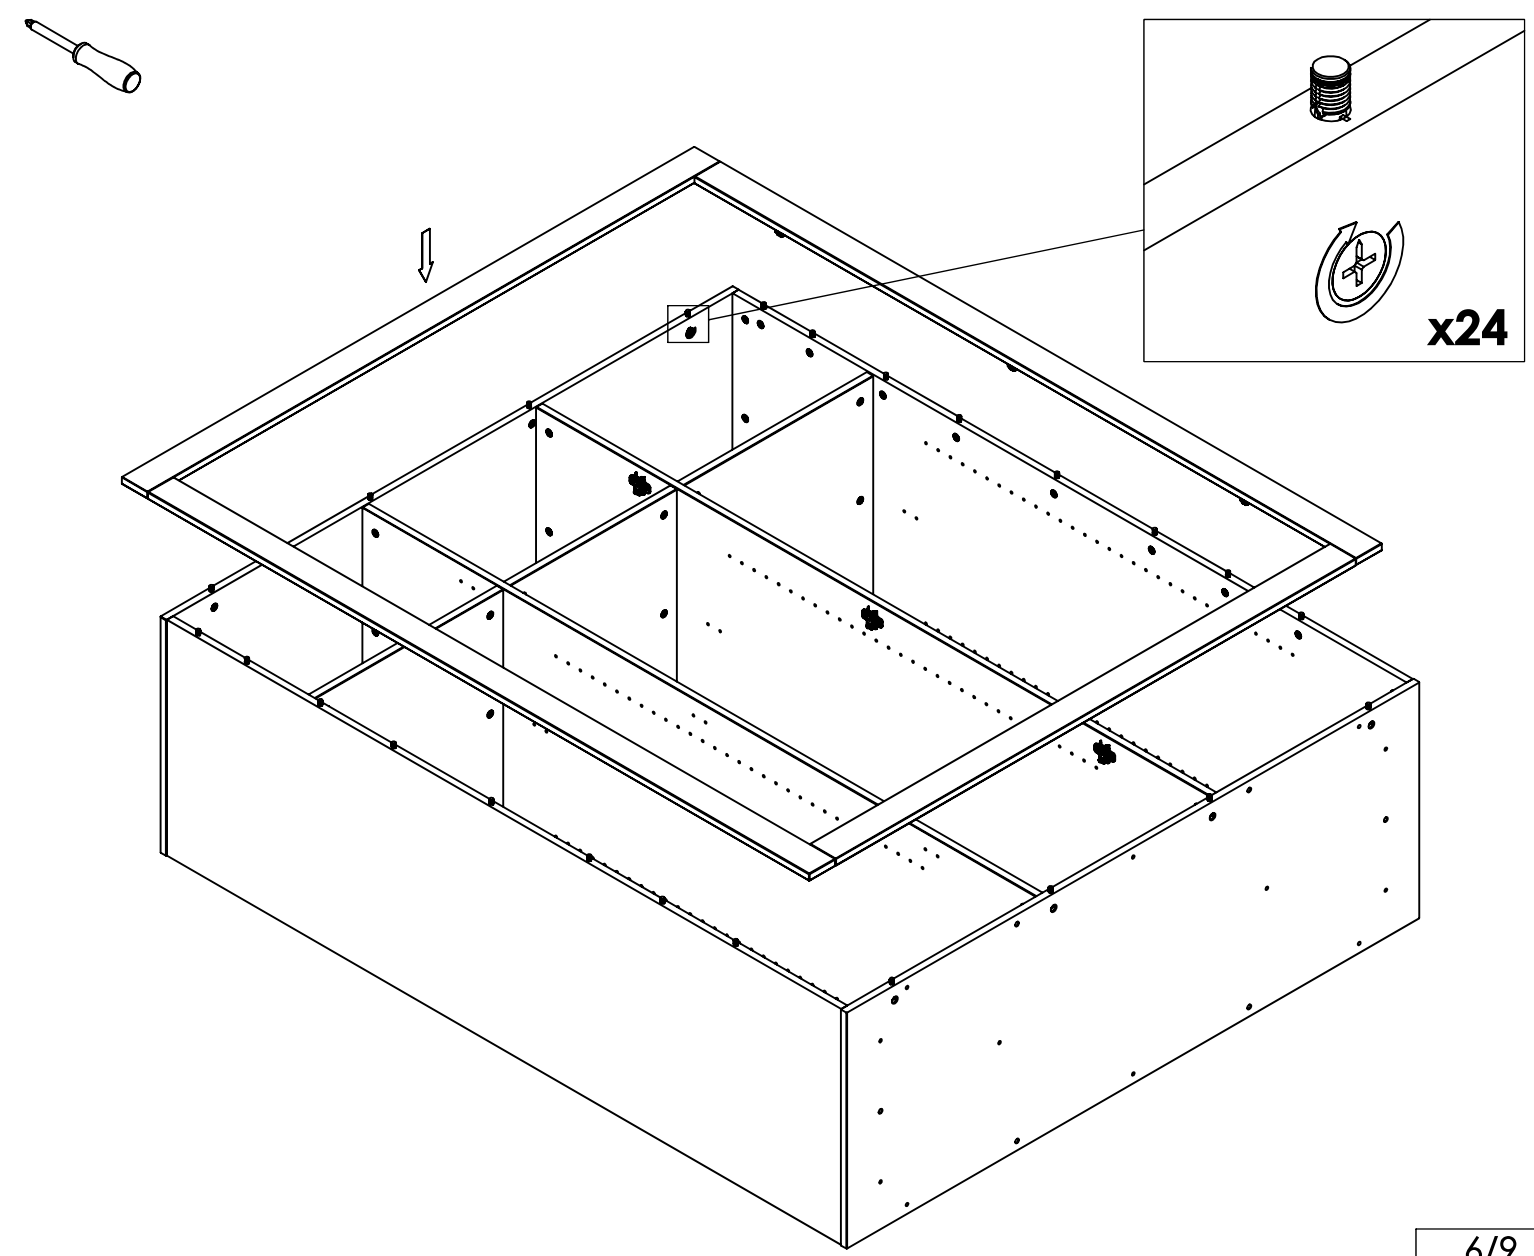

FENNA

Wardrobe 3 doors

15618803 / 15618869

DISTRIBUTOR:
BOPITA
Energieweg 1, 6662 NS Elst
The Netherlands
www.bopita.com

240 min.

FENNA

Wardrobe 3 doors

 15x10		 M6	 8x30	 7x40	 8x50	 Ø25	 M4x25	
A x 58	B x 58	C x 4	D x 34	E x 10	F x 4	G x 4	H x 6	
	 H=2			 2,5x15		 L=489	 L=430	
I x 6	J x 6	K x 6	L x 24	M x 64	N x 3	O x 2	P x 1	
		 4x13		 15x12		 H=0		
Q x 6	R x 12	S x 18	T x 9	U x 12	W x 3	X x 3	Y x 2	
	 5mm	 4mm						
Z x 1	x 1	x 1						

STEP-1

STEP-2

15x10 		8x30 		H=2 	4x13 		
A x 4	B x 4	D x 8	I x 6	J x 6	S x 18	W x 3	

STEP-3

 8x50 F x 4	 K x 6	 15x12 U x 12
--	---	--

K
x6
U
x12
F
x4
x30

STEP-4-A/B

STEP-5-A/B

STEP-6

STEP-7

 8x30	 Ø25	 5mm
D x 6	G x 4	x 1

STEP-8

 7x40	 Z	 4mm
E x 10	Z x 2	x 1

STEP-9

STEP-10

STEP-11