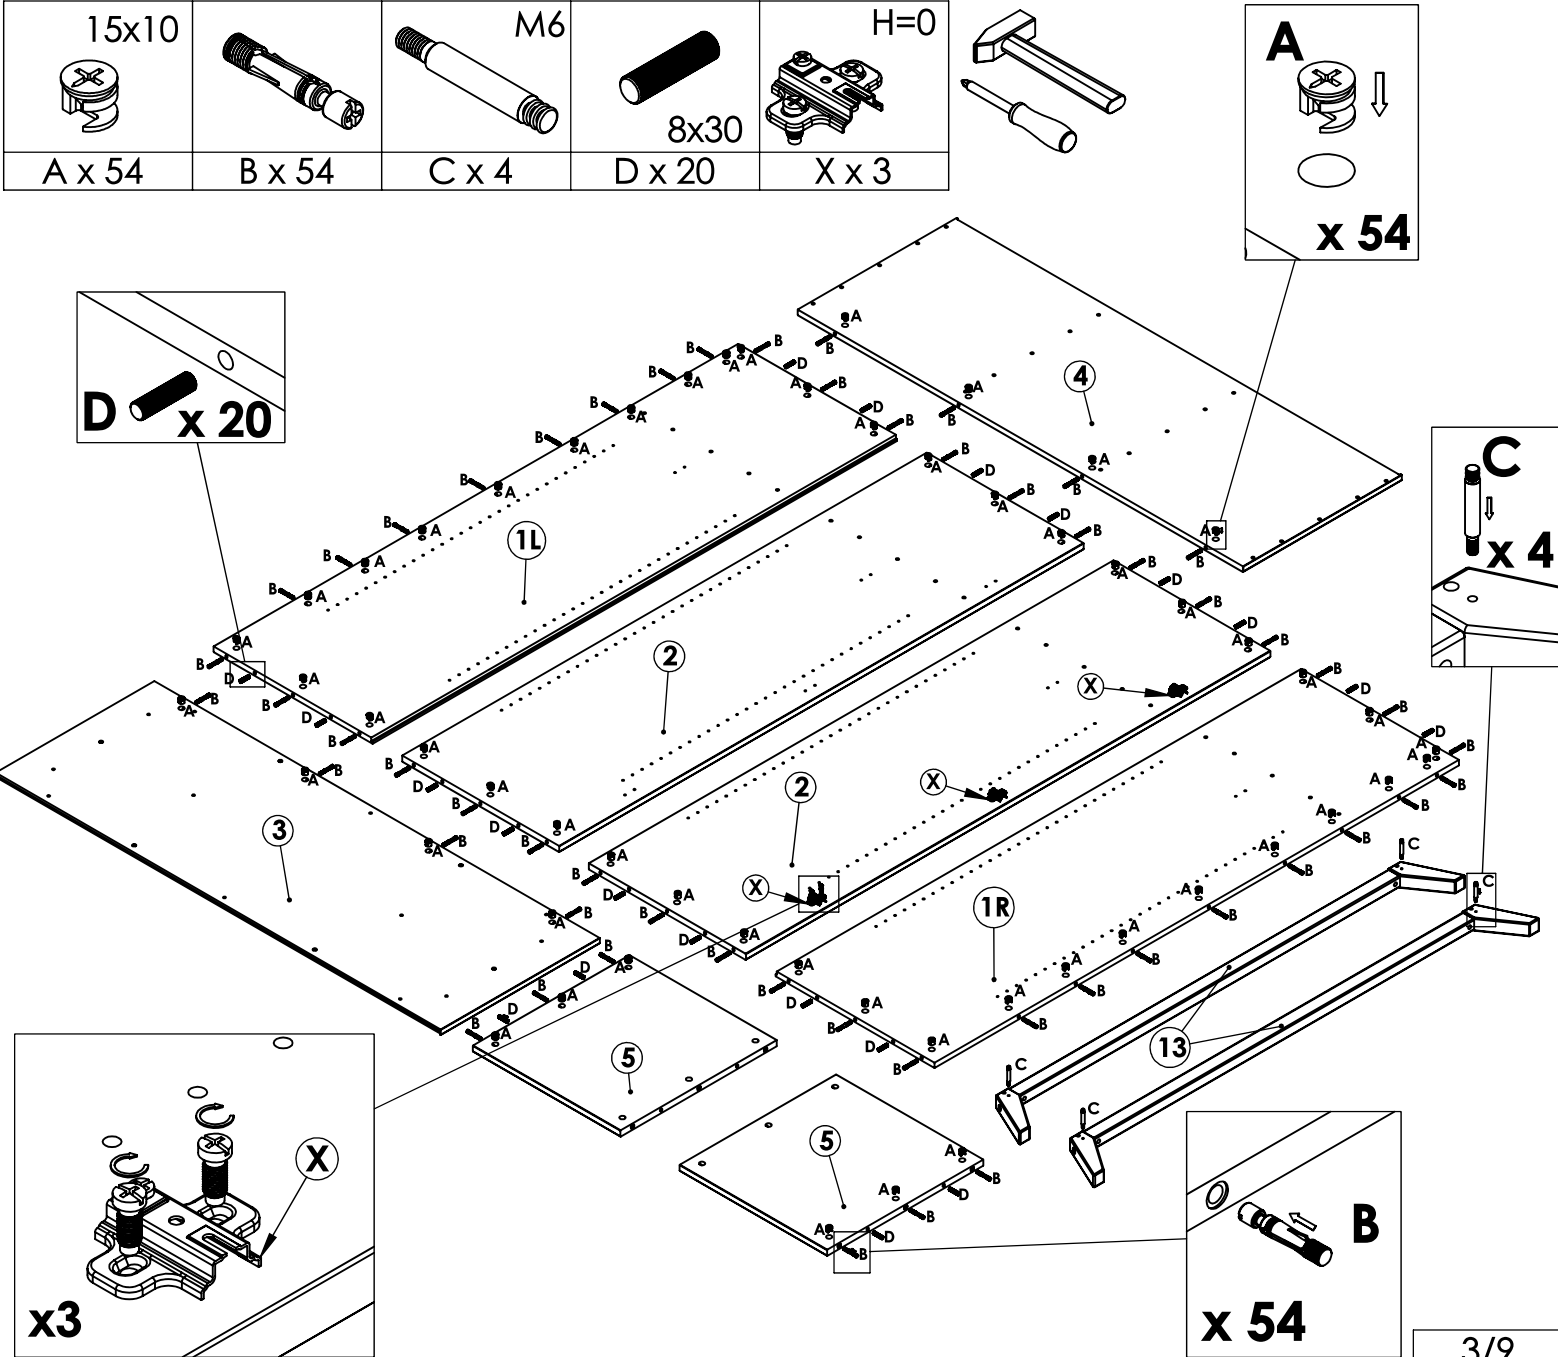

FENNA

Wardrobe 3 doors

15618803 / 15618869

DISTRIBUTOR:
BOPITA
Energieweg 1, 6662 NS Elst
The Netherlands
www.bopita.com

240 min.

FENNA

Wardrobe 3 doors

 15x10		 M6	 8x30	 7x40	 8x50	 Ø25	 M4x25	
A x 58	B x 58	C x 4	D x 34	E x 10	F x 4	G x 4	H x 6	
	 H=2			 2,5x15		 L=489	 L=430	
I x 6	J x 6	K x 6	L x 24	M x 64	N x 3	O x 2	P x 1	
		 4x13		 15x12		 H=0		
Q x 6	R x 12	S x 18	T x 9	U x 12	W x 3	X x 3	Y x 2	
	 5mm	 4mm						
Z x 1	x 1	x 1						

STEP-1

STEP-2

15x10 		8x30 		H=2 	4x13 		
A x 4	B x 4	D x 8	I x 6	J x 6	S x 18	W x 3	

STEP-3

 8x50 F x 4	 K x 6	 15x12 U x 12
--	---	--

K
x6
U
x12
F
x4
x30

STEP-4-A/B

STEP-5-A/B

STEP-6

STEP-7

 8x30	 Ø25	 5mm
D x 6	G x 4	x 1

STEP-8

 7x40	 Z	 4mm
E x 10	Z x 2	x 1

STEP-9

STEP-10

STEP-11