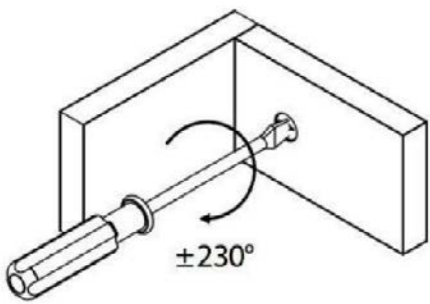

FENNA

Wardrobe 3 doors

15618803 / 15618869

DISTRIBUTOR:
BOPITA
Energieweg 1, 6662 NS Elst
The Netherlands
www.bopita.com

240 min.

FENNA

Wardrobe 3 doors

 15x10		 M6	 8x30	 7x40	 8x50	 Ø25	 M4x25	
A x 58	B x 58	C x 4	D x 34	E x 10	F x 4	G x 4	H x 6	
	 H=2			 2,5x15		 L=489	 L=430	
I x 6	J x 6	K x 6	L x 24	M x 64	N x 3	O x 2	P x 1	
		 4x13		 15x12		 H=0		
Q x 6	R x 12	S x 18	T x 9	U x 12	W x 3	X x 3	Y x 2	
	 5mm	 4mm						
Z x 1	x 1	x 1						

STEP-1

STEP-2

15x10 		8x30 		H=2 	4x13 		
A x 4	B x 4	D x 8	I x 6	J x 6	S x 18	W x 3	

STEP-3

 8x50 F x 4	 K x 6	 15x12 U x 12
--	---	--

K
x6
U
x12
F
x4
x30

STEP-4-A/B

STEP-5-A/B

STEP-6

STEP-7

 8x30	 Ø25	 5mm
D x 6	G x 4	x 1

STEP-8

 7x40	 Z	 4mm
E x 10	Z x 2	x 1

STEP-9

STEP-10

STEP-11